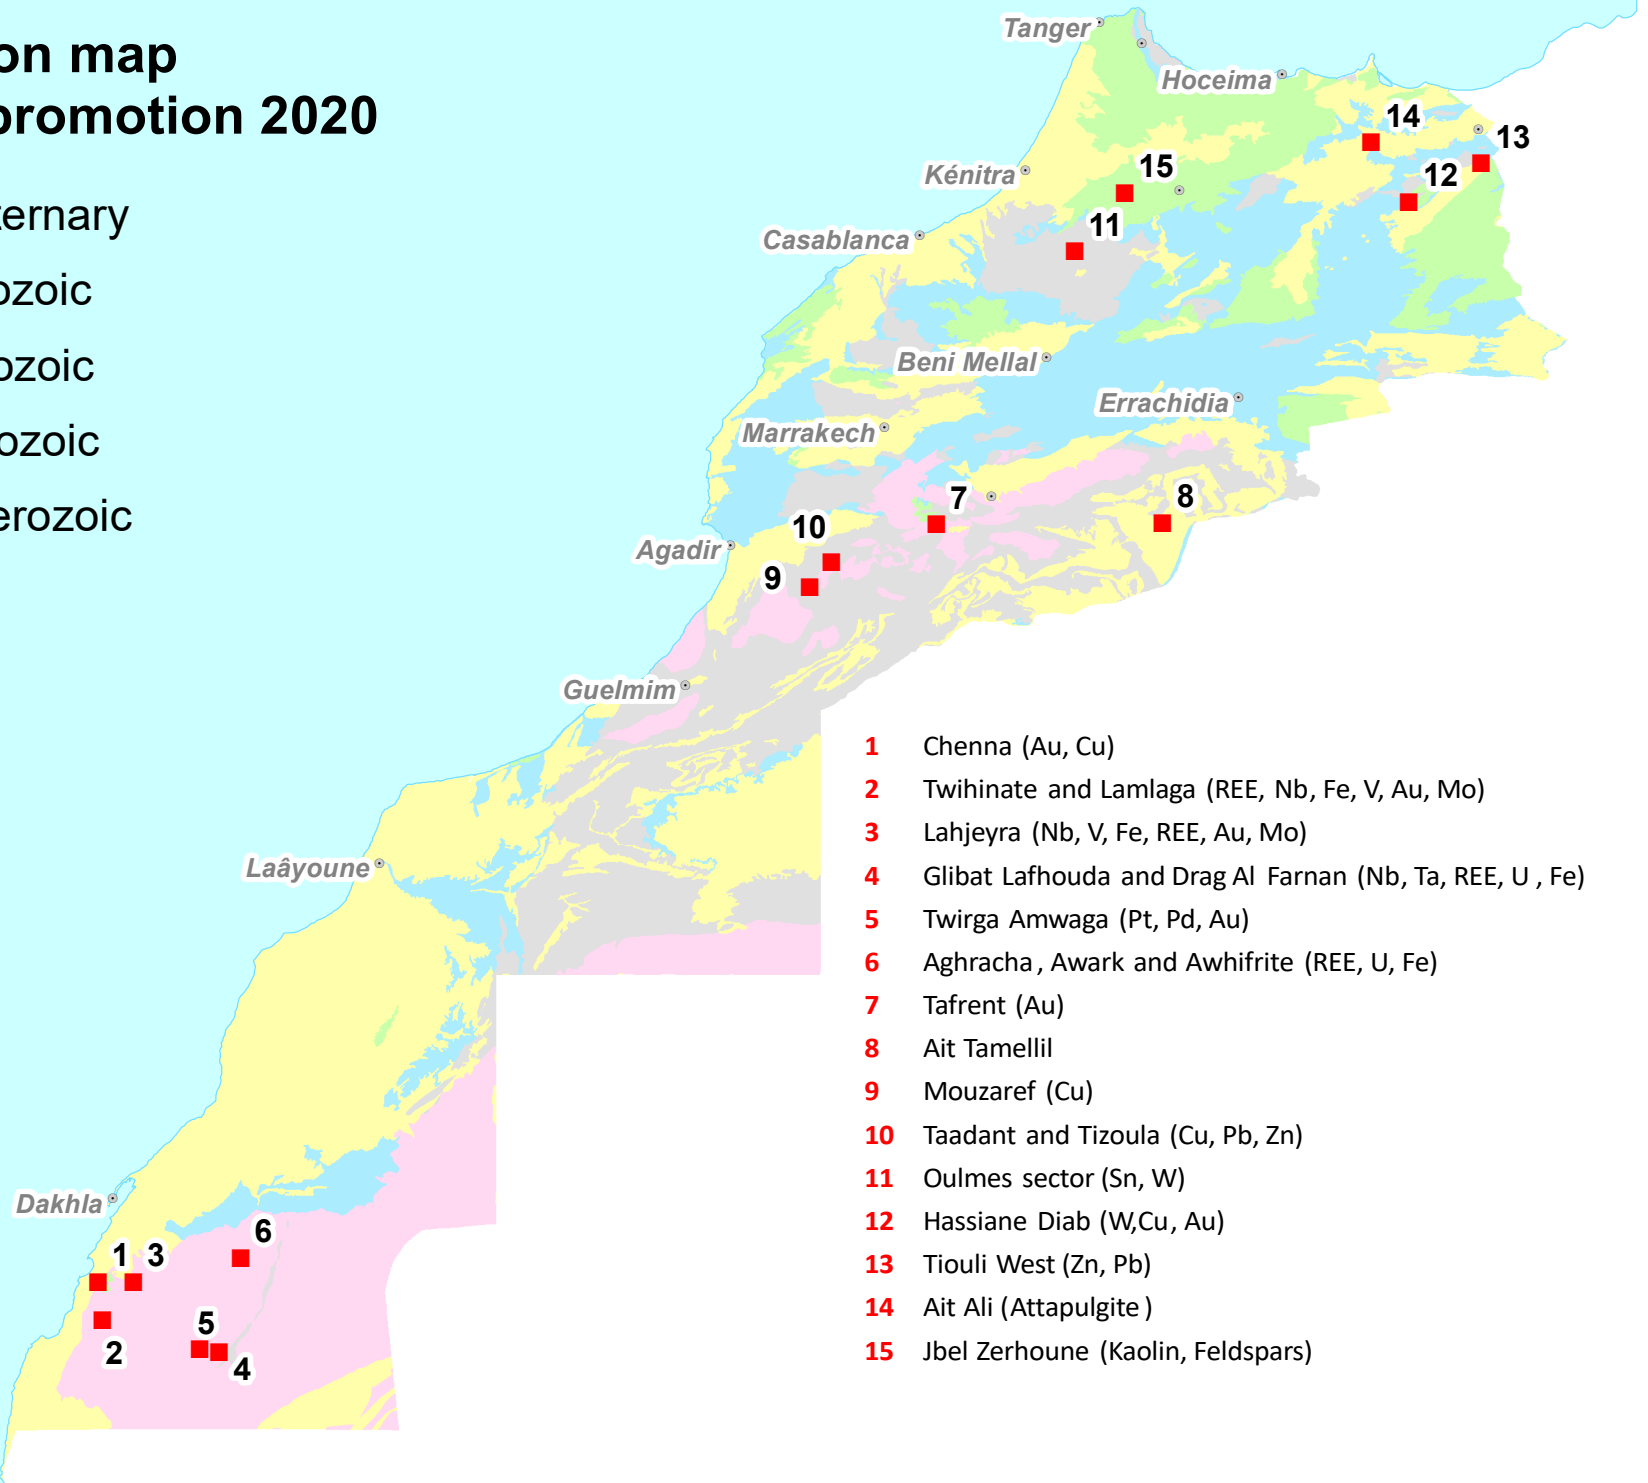

# Location map of projects in promotion 2020

- 1** Chenna (Au, Cu)
- 2** Twihinate and Lamlaga (REE, Nb, Fe, V, Au, Mo)
- 3** Lahjeyra (Nb, V, Fe, REE, Au, Mo)
- 4** Glibat Lafhouda and Drag Al Farnan (Nb, Ta, REE, U, Fe)
- 5** Twirga Amwaga (Pt, Pd, Au)
- 6** Aghracha, Awark and Awhifrite (REE, U, Fe)
- 7** Tafrent (Au)
- 8** Ait Tamellil
- 9** Mouzaref (Cu)
- 10** Taadant and Tizoula (Cu, Pb, Zn)
- 11** Oulmes sector (Sn, W)
- 12** Hassiane Diab (W, Cu, Au)
- 13** Tiouli West (Zn, Pb)
- 14** Ait Ali (Attapulгите)
- 15** Jbel Zerhoun (Kaolin, Feldspars)